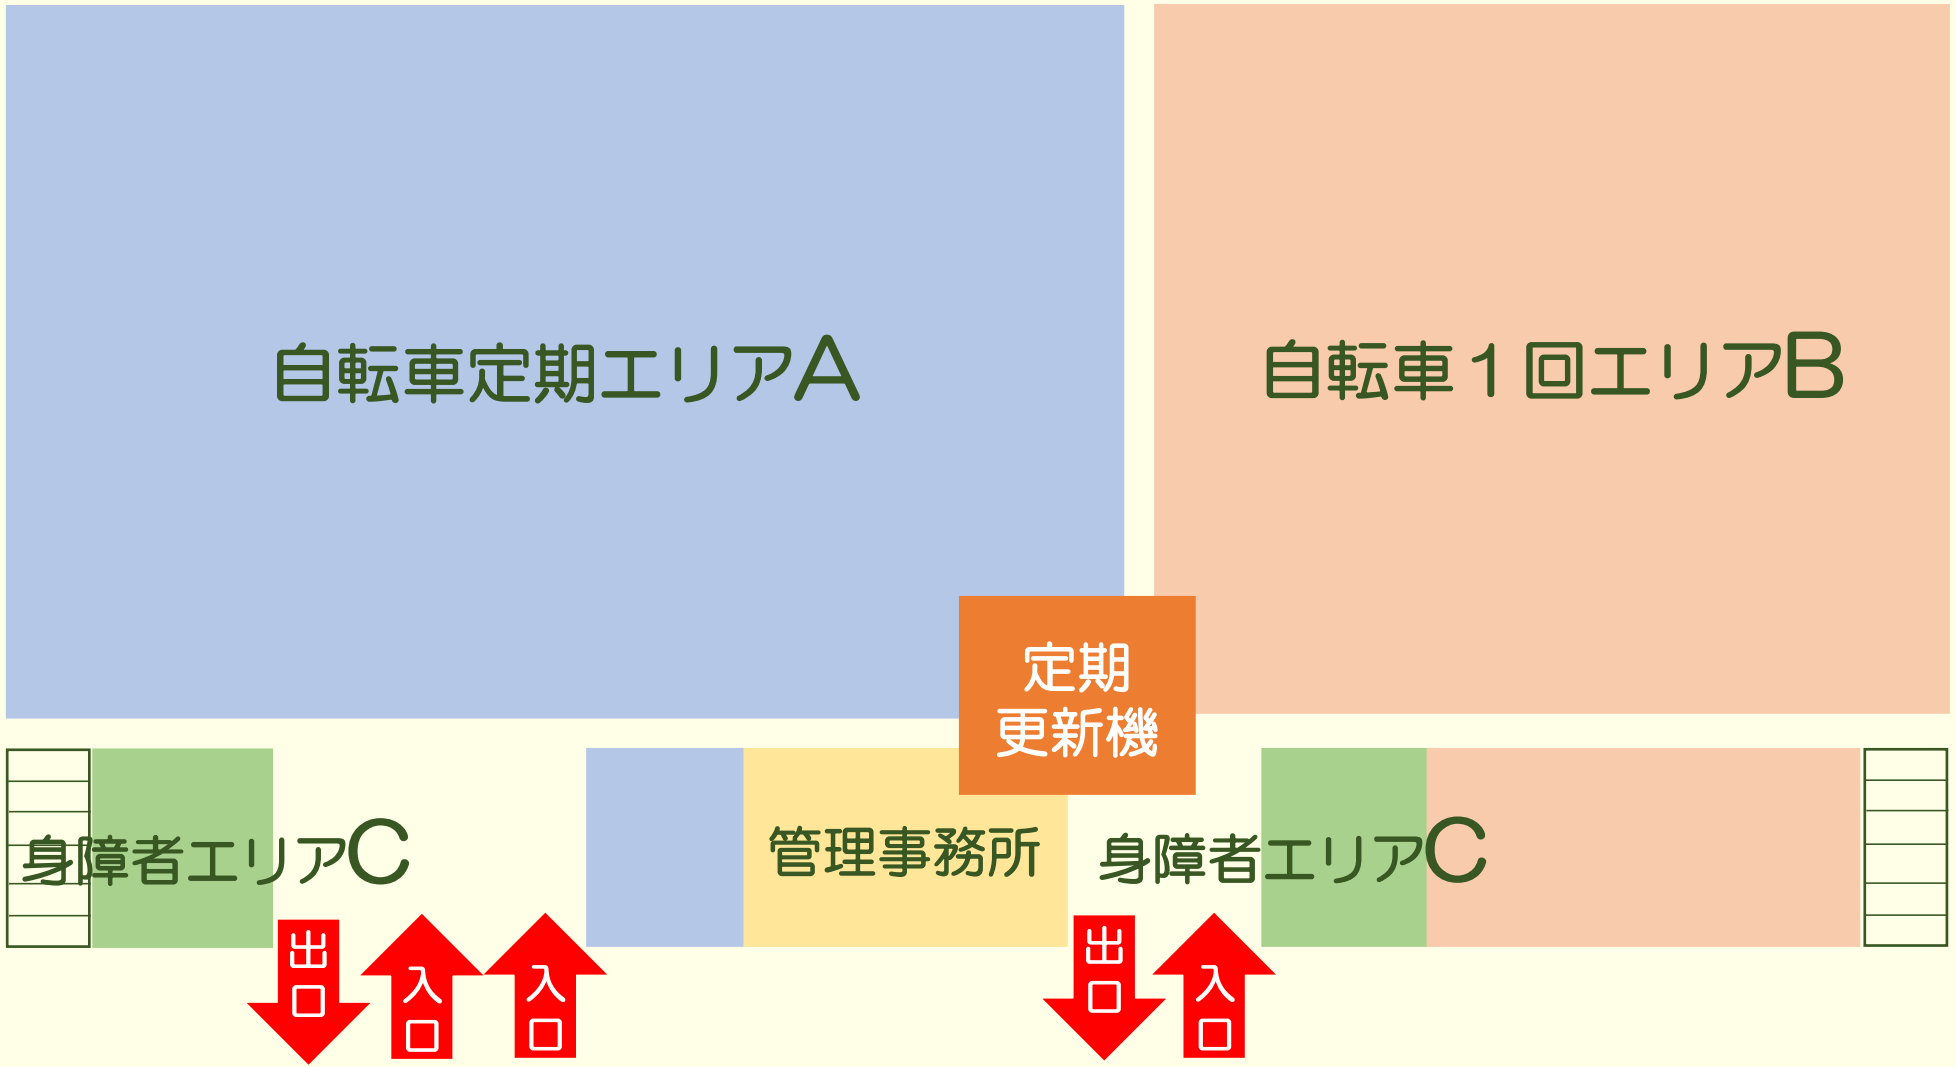

岡崎駅西口自転車駐車場エリア案内図

 **1F** 定期エリア：455台 1回エリア：400台 身障者エリア：8台

岡崎駅方面

岡崎駅西口自転車駐車場エリア案内図

2F

定期エリア：976台

路外

原付定期エリア：110台 原付1回エリア：45台
自動二輪定期エリア：8台 自動二輪1回エリア：4台

岡崎駅方面

自転車定期エリアD

原付1回
エリア

原付定期
エリアE

*学生の定期利用は2Fのみとなります

自動二輪
定期エリアG

自動二輪
1回エリア